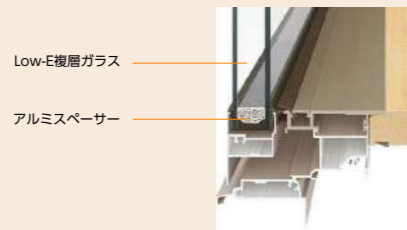

高断熱を追求しガラス高性能化

2枚のガラスと中空層で断熱効果高め、特殊金属膜の効果で一般複層ガラスの約2.0倍の高い断熱性を発揮する「Low-E複層ガラス」を採用。

“ノイズレス”
を追及した
ハンドルデザイン

レバーハンドル
スリムタイプ

カムラッチ
ハンドル

オペレーターハンドル
(イメージ)

高所用横すべり
チェーン式オペレーター