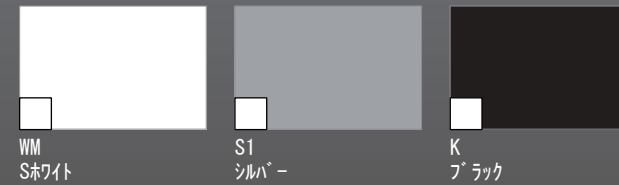

AX

LIXIL

■ 壁パネルカラー（全面張り）

ハイクラス

Color Image

※A：照明限定パネルです。この壁柄を選択の場合、照明によってはバスルーム内の照度が足りなくなります。

■ 浴槽カラー（FRP）

■ エプロンカラー

■ 床カラー（クイックモジュール 単色）

■ ドアカラー

■ カウンターカラー

■ シャワーヘッドカラー

■ 収納棚カラー

◆お願い
・商品によっては、改良などにより仕様、寸法、カラーなどに多少の変更が生じる場合がありますのでご了承ください。
・商品写真は印刷のため、現物と若干異なりますので、実際の商品見本でお確かめください。
・商品写真は参考例です。実際に花瓶や小物を置かれる場合は、落下等の事故がないように取り扱いにご注意ください。
・表示価格は、商品代だけのメーカー希望小売価格で、取付費・工事費、消費税、セット写真の小物など別途ご負担をお願いいたします。
・掲載内容及び写真・図版の無断転載はかたくお断りします。（許可なく転載・流用した場合、損害賠償が発生します。）