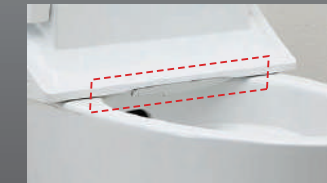

カラーバリエーション

リモコン

壁リモコン

パワー脱臭

着座すると自動で脱臭。

キレイ便座

便座のつぎ目をなくし、便座裏は防汚素材だから、汚れもサッとひと拭き。

スッキリノズルシャッター

使わないときはノズルを収納し、男子小用時などの汚れを防ぎます。シャッターは着脱できるので、お手入れラクラク。

女性専用『レディスノズル』

INAXはノズルが2本。おしり洗浄用ノズルとは別に、女性にやさしいビデ洗浄用ノズルを搭載しました。

コンパクトなフォルム

コンパクト設計の奥行760mmなので、空間をより広々でき、ゆとりを生み出します。

760mm

お掃除しやすいフォルム

タンク上手洗はシームレスで拭き掃除しやすいデザイン。