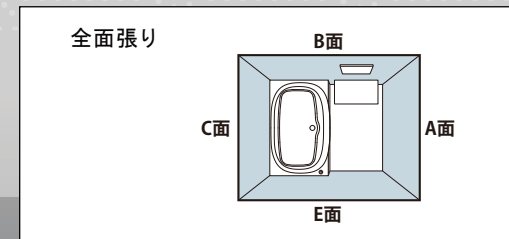

AX

LIXIL

■ 壁パネルカラー（全面張り）

ハイクラス

Color Image

※A：照明限定パネルです。この壁柄を選択の場合、照明によってはバスルーム内の照度が足りなくなります。

■ 浴槽カラー（FRP）

■ エプロンカラー