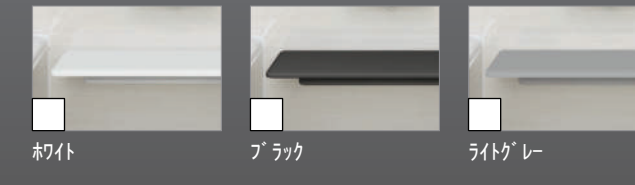

AX

LIXIL

■ 壁パネルカラー（全面張り）

ハイクラス

Color Image

※A：照明限定パネルです。この壁柄を選択の場合、照明によってはバスルーム内の照度が足りなくなります。

■ 浴槽カラー（FRP）

■ エプロンカラー

■ 床カラー（クイックモジュール 単色）

■ ドアカラー

■ カウンターカラー

■ シャワーヘッドカラー

■ 収納棚カラー

◆お願い
・商品によっては、改良などにより仕様、寸法、カラーなどに多少の変更が生じる場合がありますのでご了承ください。
・商品写真は印刷のため、現物と若干異なりますので、実際の商品見本でお確かめください。
・商品写真は参考例です。実際に花瓶や小物を置かれる場合は、落下等の事故がないように取り扱いにご注意ください。
・表示価格は、商品代だけのメーカー希望小売価格で、取付費・工事費、消費税、セット写真の小物など別途ご負担をお願いいたします。
・掲載内容及び写真・図版の無断転載はかたくお断りします。（許可なく転載・流用した場合、損害賠償が発生します。）