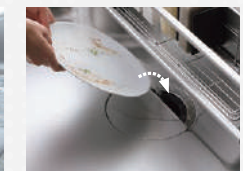

●フロアキャビネット

シンク用キャビネット

メラミン底板
ソフトモーションレール
スライドストッカー（ポケットなし）

コンロ用キャビネット

メラミン底板
ソフトモーションレール
スライドストッカー（ポケットなし）

食器洗い乾燥機用キャビネット

メラミン底板
ソフトモーションレール
スライドストッカー 浅型用

スキットシンク

「お手入れしやすさ」と「片付けやすさ」に優れたこれからの基準となるシンクです。

水流の広がりを抑えて段差に流し込む「ナイアガラフロー方式」によって、水を効率的に排水口へ送ります。さらに、シンク底面の傾斜角度が両端へいくほど大きくなる形状を採用。水がシンク内のどこからでも段差に向かってスムーズに流れるので、汚れを広げずゴミが排水口へ流れ込みます。

シンク奥の段差に向けて汚れやゴミをスムーズに洗い流せます。幅広の段差でとらえた水はそのまま排水口へと流れ込みます。