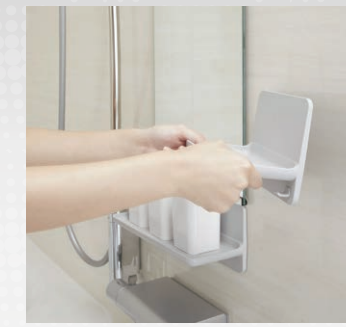

シルクミスト吐水 パワーマッサージ吐水 アクアスプレー吐水

まる洗いカウンター

ワンアクションで折りたたみ。外して洗えて、裏までキレイ。カウンターを外してまる洗いできるから、裏までピカピカに。洗にくい壁や床もラクな姿勢で洗えます。

まる洗い
+カウンター+

マグネットシェルフ

収納場所は、使い勝手に合わせて自由自在。

壁のお好みの位置に取り付けられ、カンタンに取り外してまる洗いでできます。小物が掛けられるフック※1には、ボディブラシや掃除用具を掛けてすっきりと収納できます。※1:180Wタイプのみ。