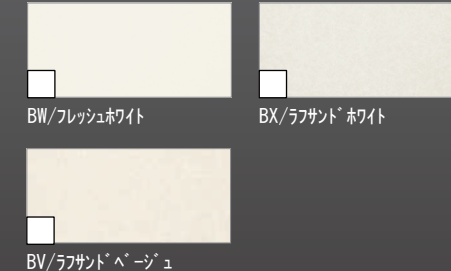

ES

※[ ]内はおすすめ取手の記号です。

扉カラー・デザイン

グループ2	K8 シリーズ つや消し バンドウッド AK8 [M] スモークドウッド UK8 [R] ブリーチドウッド IK8 [R]	K7 シリーズ 光沢 グロสดークウッド AK7 [R] グロスライトウッド IK7 [J]
	K6 シリーズ つや消し クリエダーク AK6 [R] クリエモカ UK6 [R] クリエラスク CK6 [R] クリエペール NK6 [R] クリエアイボリー IK6 [R]	K5 シリーズ つや消し ブラックスタック KK5 [M] グレージュスタック VK5 [J] ホワイトスタック WK5 [M]
グループ1	K4 シリーズ 光沢 ディープグレー KK4 [M] クラシックブルー BK4 [M] ディープレッド RK4 [M] ペールホワイト WK4 [J]	K3 シリーズ つや消し ソリッドブラック KK3 [M] ソリッドレッド RK3 [M] ソリッドイエロー YK3 [M] ソリッドホワイト WK3 [M]
	K2 シリーズ つや消し プレーンウォルナット AK2 [B] プレーンオーク NK2 [A] ラスティックアッシュ IK2 [B]	K1 シリーズ 撥油・撥水層 光沢 シルバーグレー SK1 [B] スムースホワイト WK1 [A]
		K0 シリーズ つや消し ノールグリーン GK0 [A] ノールピンク PK0 [A]

取手

グループ2用

スリム取手   ミドル取手

[J]シルバー   [M]ブラック   [R]シャインニッケル   [E]シルバー   [F]ブラック   [G]シャインニッケル

グループ1用

ハンドル取手   ライン取手 (+オプション)

[A]シルバー   [B]ブラック   [Q]シルバー

ワークトップカラー 人造大理石 グループ1

シンクカラー ステンレス

キッチンパネルカラー MEシリーズ

火や水を使うキッチンまわりの壁は、耐久性はもちろん、清掃性の高さもポイントのひとつ。フラットなキッチンパネルは、油ハネや調味料など調理中に付いた汚れが簡単に拭き取れ、手間をかけずに美しさを長く保てます。

◆ご注意とお願い
・写真は印刷のため、実際の色と異なる場合がございます。現物またはサンプルなどにてご確認ください。
・商品によっては、予告なく改良、仕様変更などを行う場合がありますので、ご了承ください。
・主要部材、アイテムのみの掲載につき、ご提案プランの詳細は見積書や図面にてご確認ください。
・掲載内容及び写真・図版の無断掲載はかたくお断りします。(許可なく転載・流用した場合、損害賠償が発生します。)