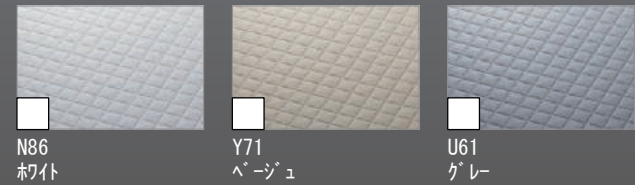

■ 床カラー（クイックモジュール 単色）