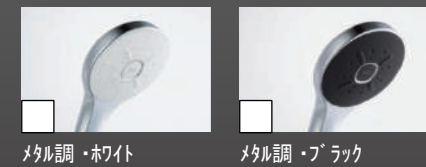

■ 床カラー（クイックモジュール 単色）

■ ドアカラー

■ カウンターカラー

■ シャワーヘッドカラー

■ 収納棚カラー

◆お願い
 ・商品によっては、改良などにより仕様、寸法、カラーなどに多少の変更が生じる場合がありますのでご了承ください。
 ・商品写真は印刷のため、現物と若干異なりますので、実際の商品見本でお確かめください。
 ・商品写真は参考例です。実際に花瓶や小物を置かれる場合は、落下等の事故がないように取り扱いにご注意ください。
 ・表示価格は、商品代だけのメーカー希望小売価格で、取付費・工事費、消費税、セット写真の小物など別途ご負担をお願いいたします。
 ・掲載内容及び写真・図版の無断転載はかたくお断りします。（許可なく転載・流用した場合、損害賠償が発生します。）