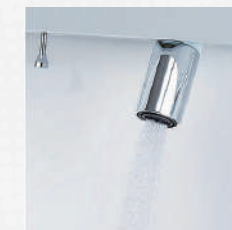

キレイアップ水栓

簡単キレイを追求した **キレイアップ水栓**

一般的なカウンターや洗面器に付いた水栓と比べると、キレイアップ水栓は、水栓まわりに水がたまりにくいので、拭き掃除の手間がほとんどありません。

吐水切替

シャワー吐水
水ハネの少ない微細シャワーは従来比の20%の節水ができます。

整流吐水

ホース収納式

ホースを引き出して使えるので、ボウル手前に水を流すこともできます。