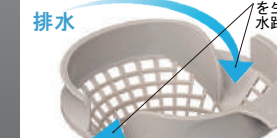

ラインアップの中で底面長辺が最も広い浴槽です。背の高い人でも足を伸ばしてゆったりくつろげます。

■ エコベンチ浴槽

半身浴ができるベンチ付の節水型浴槽です。

満水容量を35L削減してデザインと節水を両立させました。「まくら部」により、寝そべるような状態でリラックス入浴できます。

■ ミナモ浴槽

湯面の広がりや開放感が感じられます。

浴槽の上縁を極限まで広げて、湯面の広がりや入浴時の開放感が感じられ、角の少ないやわらかな曲線で快適な入浴姿勢ができる浴槽です。

■ ストレートライン浴槽

直線的なフォルムがスタイリッシュな印象をあたえます。

浴槽スペースを広く確保する直線的なフォルム。スタイリッシュながらも、角のラインがソフトなのでゆったりできます。

■ 取手

浴槽内握りバー<グレー>

ミナモ浴槽

1600ロング浴槽
エコベンチ浴槽

■ 共通

プッシュワンウェイ排水栓<メタル調>

操作ボタン

排水栓

指で、軽く押すだけで、排水が簡単にできます。

■ パットくるりんポイ排水口

パットとゴミがまとまって、カンタンにポイッ。

排水

安定した湯を生み出す水路設計

排水

小さくゴミをまとめる底面構造

排水

■ キレイサーモフロア

足元が冷ヤツとしない。

排水

汚れが付きにくい表面処理層

排水