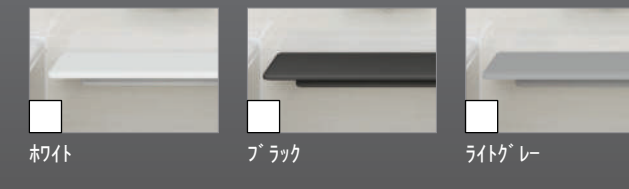

■ カウンターカラー

ホワイト

ブラック

ライトグレー