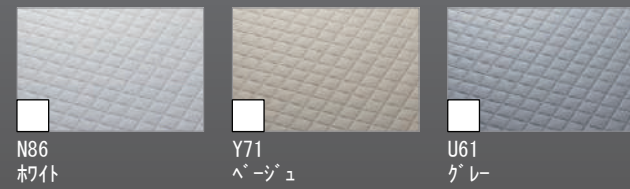

■ 床カラー（クイザーモア 単色）

N86
ホワイト

Y71
ベージュ

U61
グレー