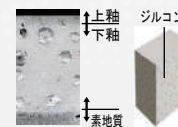

便器のフチを丸ごとなくし、サッとひと拭き、お掃除ラクラクです。

ハイパーセラミック

表面にキズがつきにくく、ISOに準拠した抗菌（銀イオン）パワーで細菌の繁殖も抑えられる、汚れに強い便器素材です。

水になじみやすい親水性

ハイパーセラミックは「水になじみやすい」親水性。便器洗浄やお掃除するたびに汚物を押し流します。

キズ汚れにつよい。

高硬度のジルコンを釉薬の表面まで含んでいるので、キズがつきにくく、陶器の美しさを長く保てます。