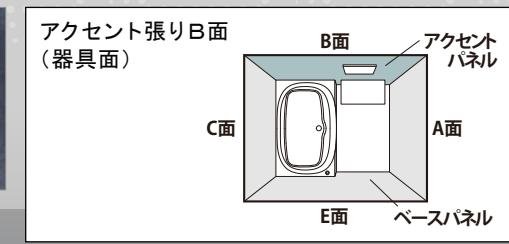

AX

LIXIL

■ 壁パネルカラー（アクセント張り）

ベース：ハイクラス

アクセント：ハイクラス

※A：照明限定パネルです。この壁柄を選択の場合、照明によってはバスルーム内の照度が足りなくなります。

Color Image 【組み合わせ例】

アクセントパネル 7色※

HN662	HN661	HT541	HN642	HN985	HT612	HT614

×

ベースパネル 2色

HT611	HT614

Natural (Hard)		Natural (Soft)		Individual	
ウォールナット/HN662 モルティオダーク/HT614	チェリー/HN661 モルティオダーク/HT614	ランダムウッド/HT541 モルティオダーク/HT614	ウッドグレインライト/HN642 モルティオダーク/HT614	ヘイジーシルバー/HN985 モルティオダーク/HT614	ステインブルー/HT612 モルティオダーク/HT614

※この他の組み合わせもお選びいただけます（アクセントパネル10色 × ベースパネル2色）。