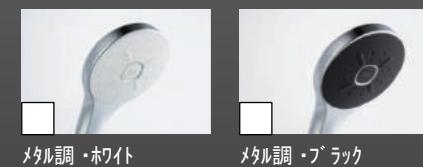

S1
シルバー

K
ブラック

■ カウンターカラー

ホワイト

ブラック

ライトグレー

■ シャワーヘッドカラー

メタル調・ホワイト