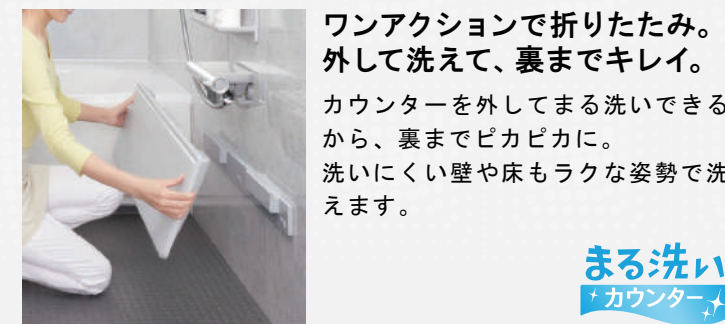

シルクミスト吐水 パワーマッサージ吐水 アクアスプレー吐水

まる洗いカウンター

ワンアクションで折りたたみ。外して洗えて、裏までキレイ。カウンターを外してまる洗いできるから、裏までピカピカに。洗にくい壁や床もラクな姿勢で洗えます。

まる洗い
+カウンター+

マグネットシェルフ

収納場所は、使い勝手に合わせて自由自在。

壁のお好みの位置に取り付けられ、カンタンに取り外してまる洗いでできます。小物が掛けられるフック※1には、ボディブラシや掃除用具を掛けてすっきりと収納できます。※1:180Wタイプのみ。