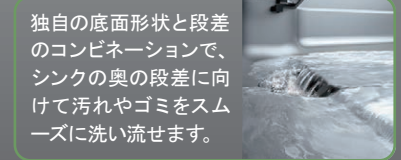

「お手入れしやすさ」と「片付けやすさ」に優れたこれからの基準となるシンクです。

水流の広がりを抑えて段差に流し込む「ナイアガラフロー方式」によって、水を効率的に排水口へ送ります。さらに、シンク底面の傾斜角度が両端へいくほど大きくなる形状を採用。水がシンク内のどこからでも段差に向かってスムーズに流れるので、汚れを広げずゴミが排水口へ流れ込みます。

シンク奥の段差に向けて汚れやゴミをスムーズに洗い流せます。幅広の段差でとらえた水はそのまま排水口へと流れ込みます。

食器などに残った汚れは段差に向けて流せます。汚れがシンクに戻りにくいので、シンク内に汚れを広げず洗い物ができて、後のお手入れがラクになります。

シンクの底に落ちた汚れやゴミを素早く洗い流せるため、お手入れにかかる時間を短縮。使用する水量も抑えられます。

■ スキットシンク

シンクの中のお手入れもシンクまわりの片づけも、スキットとはかどるシンクです。

まな板スタンド付ワイヤーポケット

独自の底面形状と段差のコンビネーションで、シンクの奥の段差に向けて汚れやゴミをスムーズに洗い流せます。