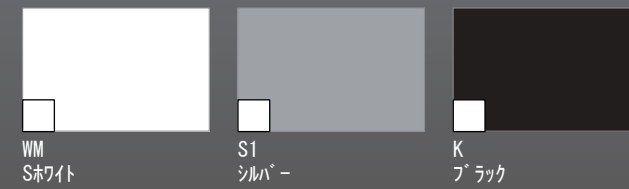

U84 ★
グレー

★：ミナモ浴槽専用カラー

■ 床カラー（クイザーモア 単色）

N86
ホワイト

Y71
ベージュ

U61
グレー

■ ドアカラー

WM
Sホワイト