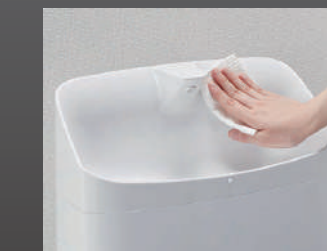

使わないときはノズルを収納し、男子小用時などの汚れを防ぎます。シャッターは着脱できるので、お手入れラクラク。

女性専用『レディスノズル』

INAXはノズルが2本。おしり洗浄用ノズルとは別に、女性にやさしいビデ洗浄用ノズルを搭載しました。

コンパクトなフォルム

コンパクト設計の奥行760mmなので、空間をより広々でき、ゆとりを生み出します。

760mm

お掃除しやすいフォルム

タンク上手洗はシームレスで拭き掃除しやすいデザイン。