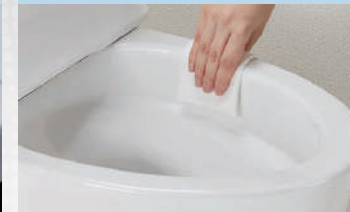

便器のフチを丸ごとなくし、サッとひと拭き、お掃除ラクラクです。

ハイパーセラミック

表面にキズがつきにくく、ISOに準拠した抗菌（銀イオン）パワーで細菌の繁殖も抑えられる、汚れに強い便器素材です。

水になじみやすい親水性

ハイパーセラミックは「水になじみやすい」親水性。便器洗浄やお掃除するたびに汚物を押し流します。

キズ汚れにつよい。

高硬度のジルコンを釉薬の表面まで含んでいるので、キズがつきにくく、陶器の美しさを長く保てます。